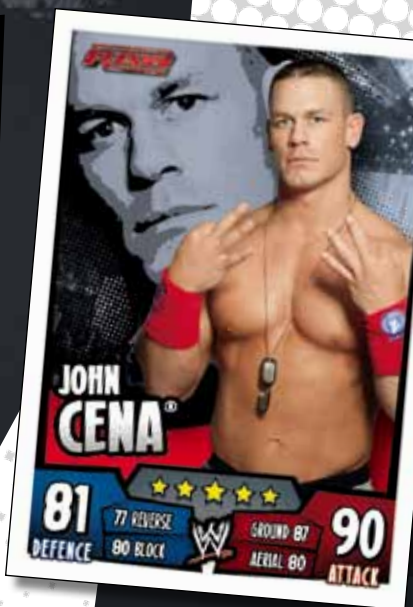

topps SLAM ATTAX TRADING CARD GAME RUMBLE

ARE YOU READY TO RUMBLE?
SLAM ATTAX IST ZURUECK MIT EINER
BRANDNEUEN SERIE. MIT EINEM NEUEN,
ABGEFAHRENEN KARTENDESIGN UND DEN
AKTUELLEN SUPERSTARS DER WWE-SZENE.
SLAM ATTAX RUMBLE WIRD DER ABSOLUTE
DURCHBRUCH. DOCH DAS IST LANGE NICHT
ALLES. SAMMLER KOENNEN NUN IN DREI
VERSCHIEDENEN SPIELVARIANTEN GEGENEINANDER
ANTRETEN -- IM TRADITIONELLEN **SLAM ATTAX**,
MIT DEN **ELIMINATION CHAMBER** REGELN UND IN
EINEM BRANDNEUEN **RUMBLE GAME**. ES WURDEN
VIER NEUE KATEGORIEN EINGEFUEHRT, DIE DEM
SAMMLER MEHR SPIELSPASS BEREITEN, ALS
JE ZUVOR! BESTELLEN SIE SCHNELL DAS NEUE,
ATEMBERAUBENDE PRODUKT.

LOOK OUT FOR
A BRAND NEW
100 CLUB
CARD!

BARCODES:

PACKET -- 5018819902861
DISPLAY BOX -- 5018819902878
STARTER PACK -- 5018819902885

SPECIFICATION:

5 CARDS PER PACKET
50 PACKETS PER DISPLAY BOX
16 DISPLAY BOXES PER CASE
20 STARTER PACKS PER CASE

STARTER PACK CONTAINS:

1 COLLECTOR BINDER, 1 GAME GUIDE,
1 DOUBLE-SIDED RING MAT, 2 SLAM ATTAX RUMBLE
PACKETS PLUS AN EXCLUSIVE LIMITED EDITION CARD.

Designs subject to change

FOR FURTHER INFORMATION ON THIS NEW PRODUCT CONTACT TOPPS DEUTSCHLAND GMBH :
GOETHESTR. 18, 60313 FRANKFURT

TEL: 069 921012 0

EMAIL: INFO@TOPPSDEUTSCHLAND.DE WEBSITE: WWW.TOPPSFUSSBALL.DE

All WWE programming, talent names, images, likenesses, slogans, wrestling moves, trademarks, logos and copyrights are the exclusive property of World Wrestling Entertainment, Inc. and its subsidiaries.
All other trademarks, logos and copyrights are the property of their respective owners. © 2011 World Wrestling Entertainment, Inc. All Rights Reserved.